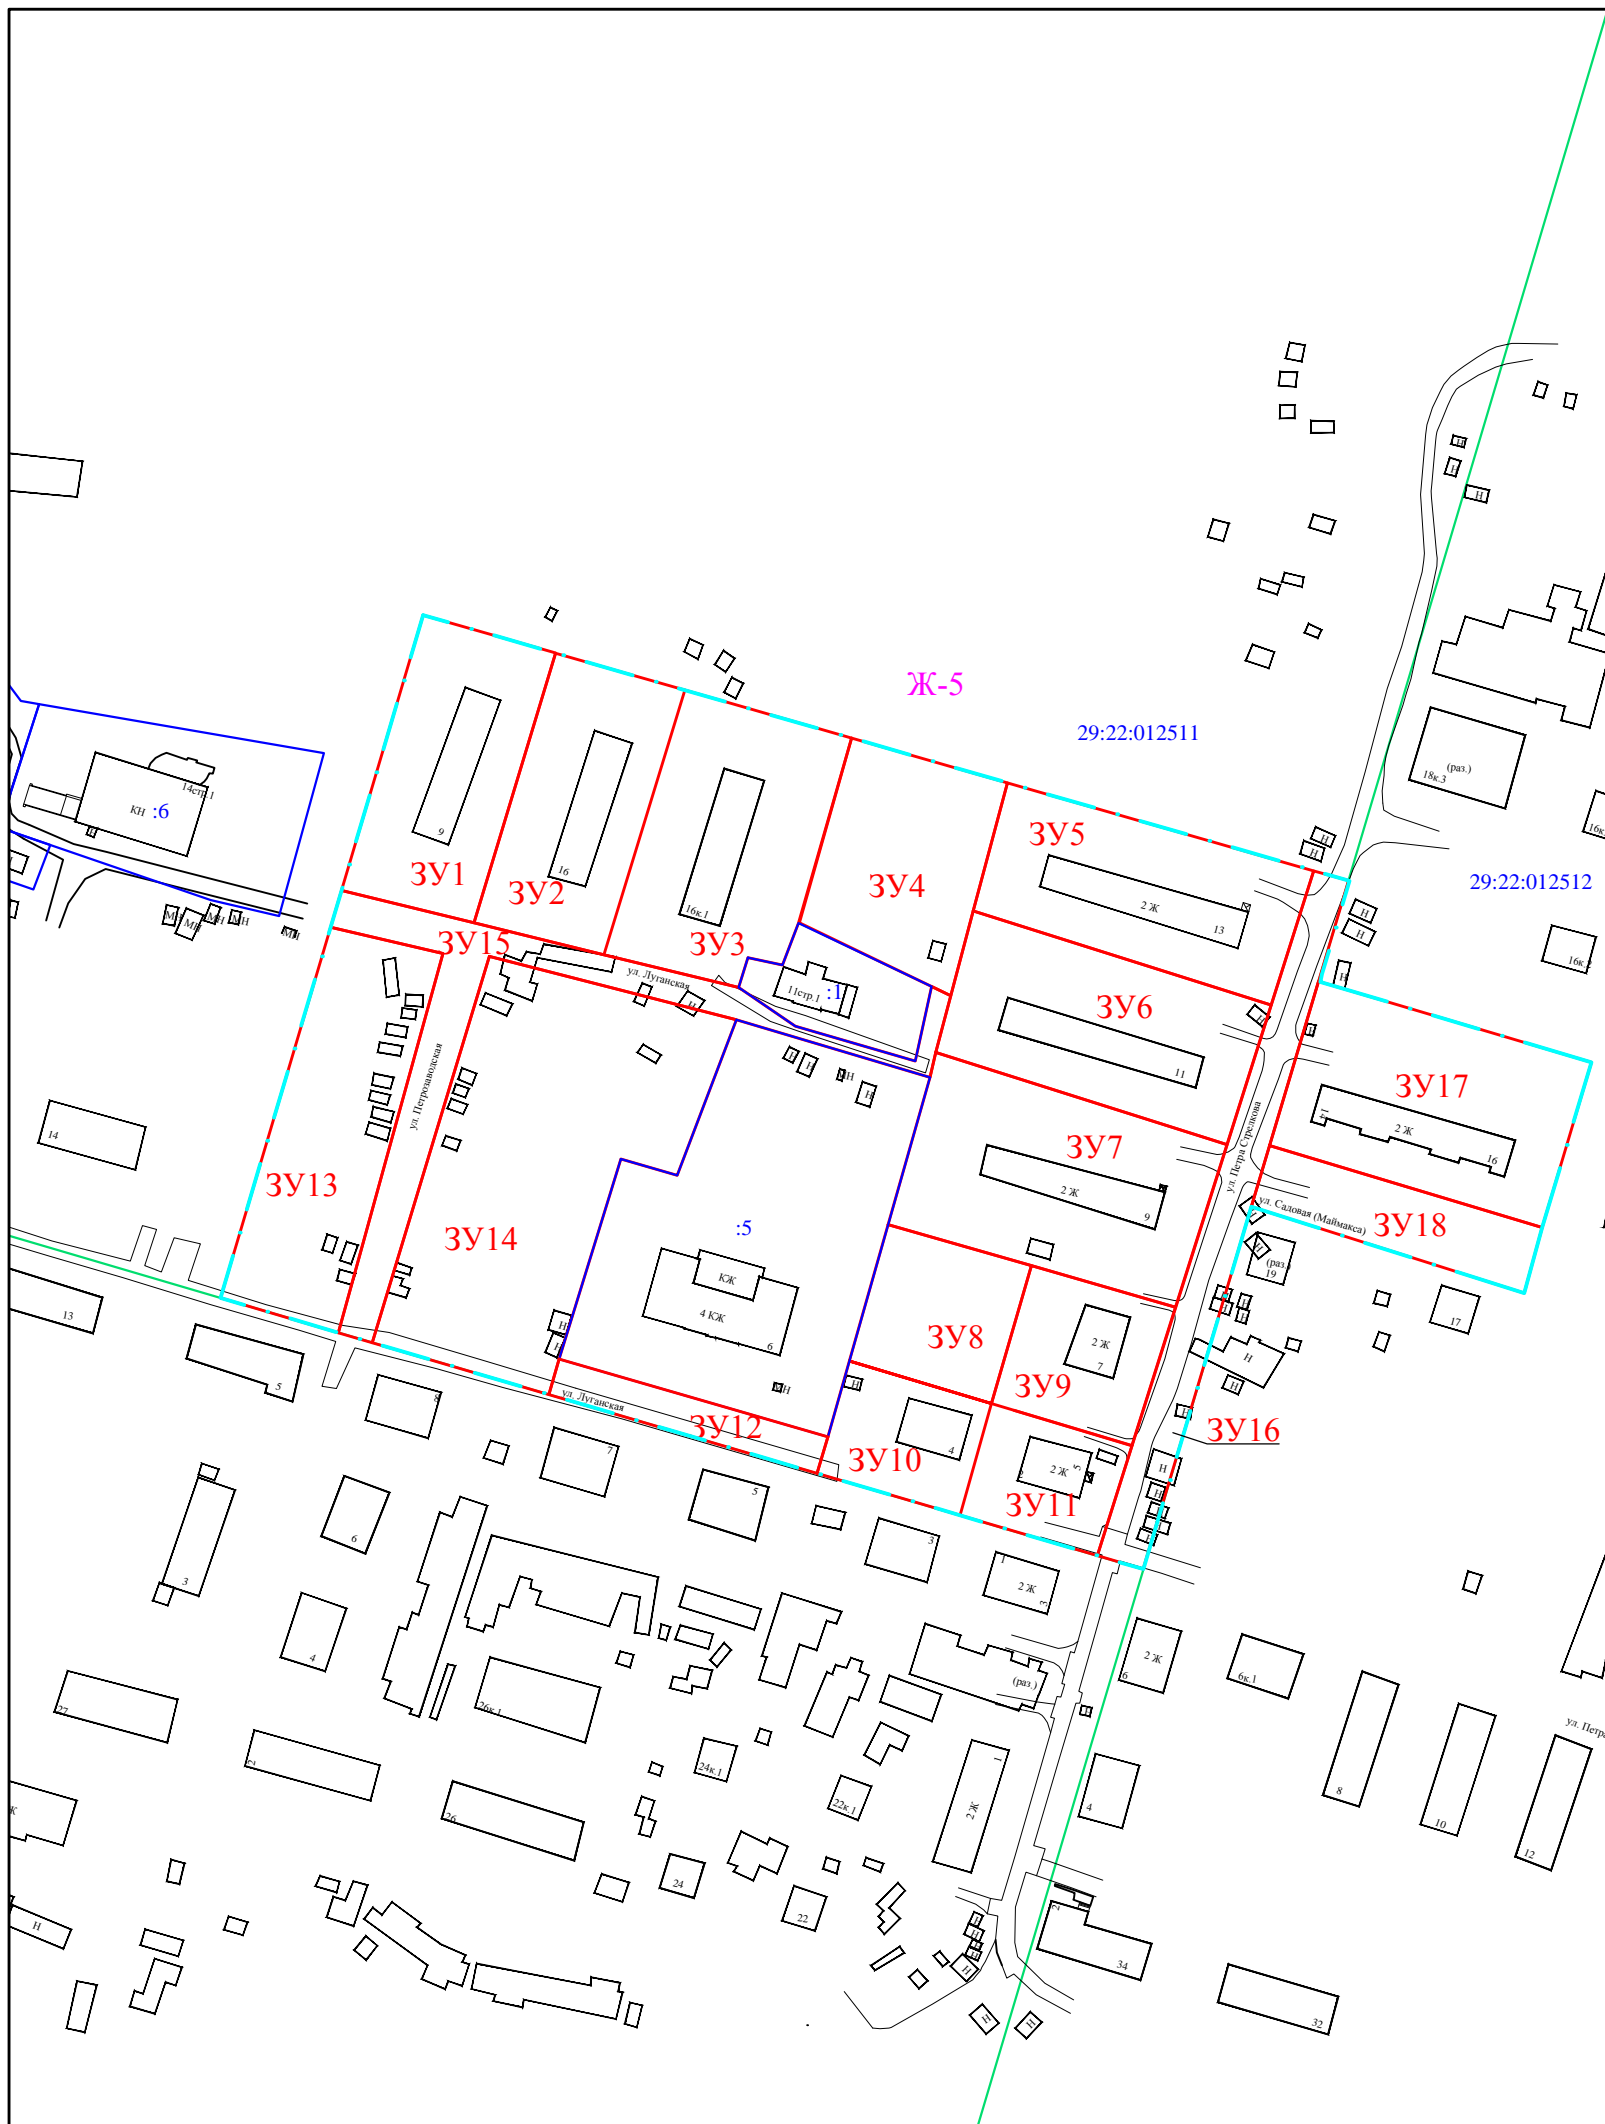

**Проект межевания территории**  
**Чертеж проекта межевания**  
 в границах ул. Петра Стрелкова, ул. Луганской и ул. Садовой (Маймакса)

Категория земель: земли населенных пунктов  
 Разрешенное использование:  
 ЗУ1, 2, 3, 5, 6, 7, 9, 10, 11, 17 - малоэтажная многоквартирная жилая застройка (код 2.5)  
 ЗУ4, 8, 12, 13, 14 - земельные участки (территории) общего пользования (код 12.0)  
 ЗУ15, 16, 18 - для общего пользования (уличная сеть) (код 12.0.1)

**Площадь земельных участков**

ЗУ1 (ул. Петрозаводская, д. 9) - 2727 кв. м.  
 ЗУ2 (ул. Механизаторов, д. 16) - 2620 кв. м.  
 ЗУ3 (ул. Механизаторов, д. 16, к.1) - 3265 кв. м.  
 ЗУ4 (по ул. Механизаторов) - 3272 кв. м.  
 ЗУ5 (ул. Стрелкова П., д. 13) - 3016 кв. м.  
 ЗУ6 (ул. Стрелкова П., д. 11) - 3166 кв. м.  
 ЗУ7 (ул. Стрелкова П., д. 9) - 3681 кв. м.  
 ЗУ8 - 1485 кв. м.  
 ЗУ9 - (ул. Стрелкова П., д. 7) - 1499 кв.м.  
 ЗУ10 - (ул. Союзов, д. 4) - 1212 кв.м.  
 ЗУ11 - (ул. Стрелкова П., д. 5) - 1174 кв.м.  
 ЗУ12 - 734 кв.м.  
 ЗУ13 - 3248 кв.м.  
 ЗУ14 - 5991 кв.м.  
 ЗУ15 - 2373 кв.м.  
 ЗУ16 - 2125 кв.м.  
 ЗУ17 - (ул. Садовая, д. 16) - 3423 кв.м.  
 ЗУ18 - 1316 кв.м.

**Условные обозначения**

- - красные линии
- - границы земельных участков, сведения о которых содержатся в ЕГРН
- - границы земельных участков, планируемых к предоставлению
- - граница кадастровых кварталов
- 29:22:011309:1 - кадастровый номер существующих земельных участков
- Ж-5 - функциональная зона
- ЗУ1 - образуемый земельный участок
- 29:22:012511 - номер кадастрового квартала
- - границы проекта межевания